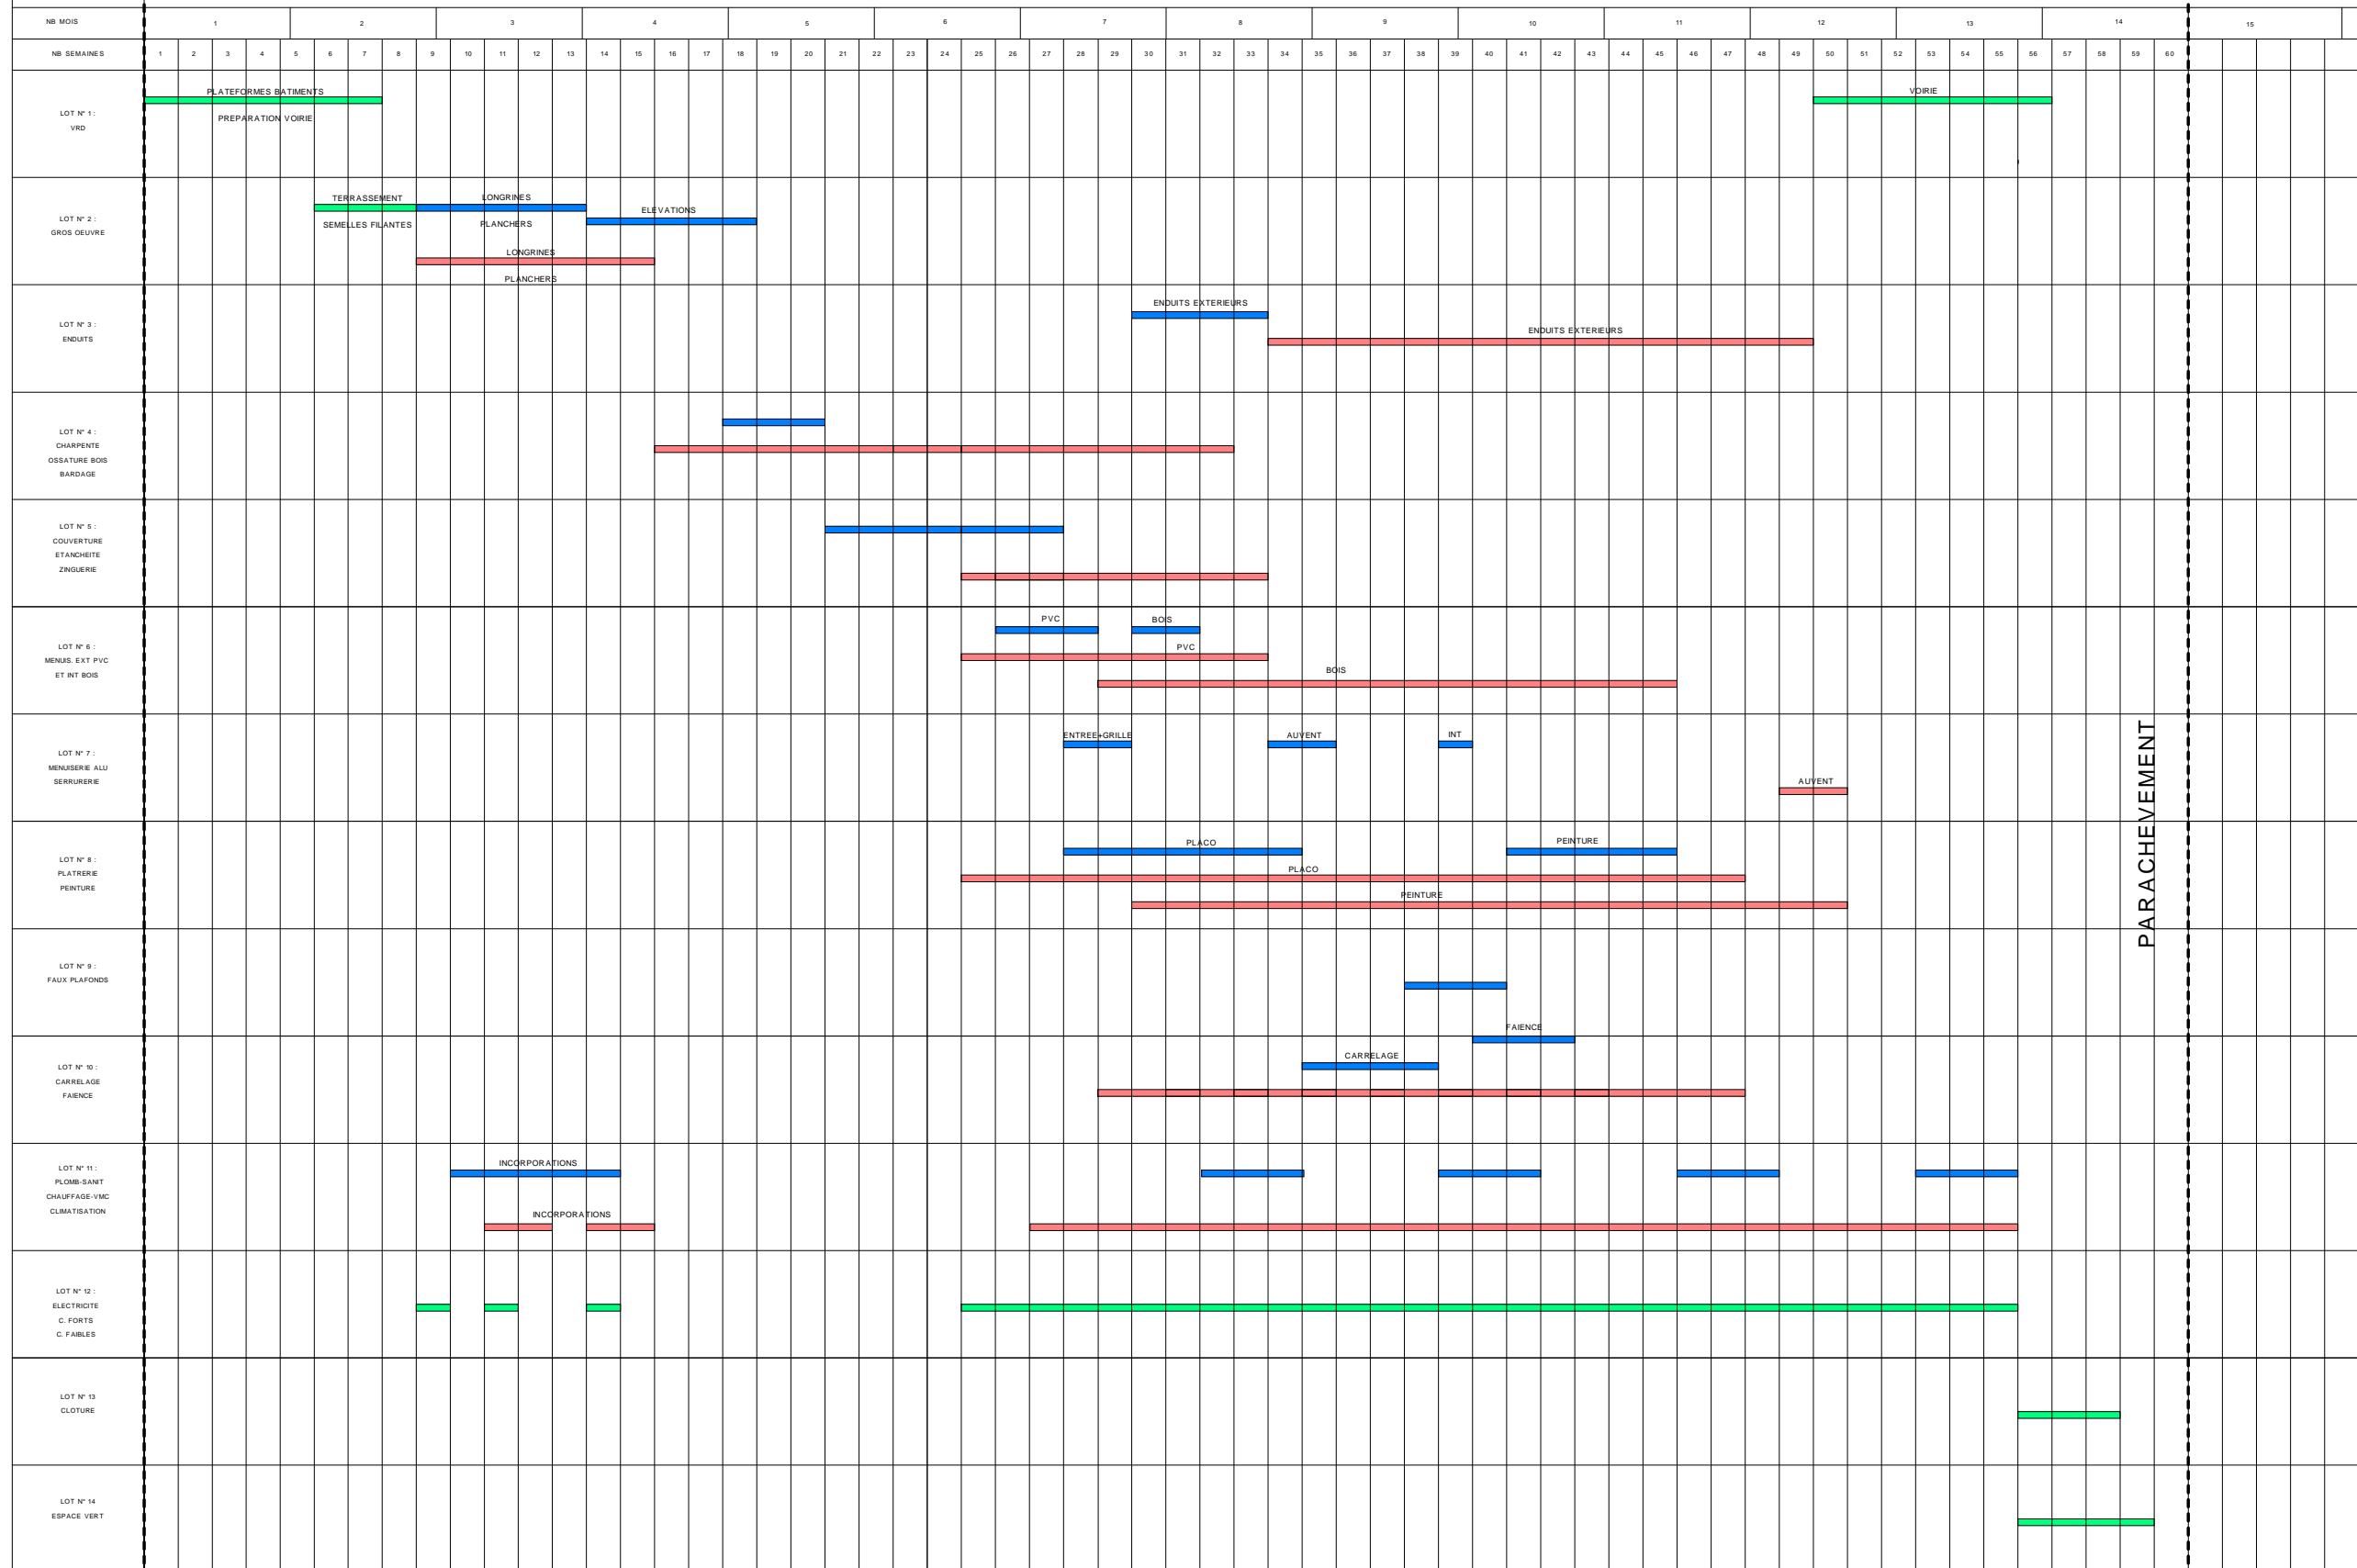

CONSTRUCTION D'UNE GENDARMERIE
ET DE 7 LOGEMENTS
LE CHAMP COUDRAY 03350 CERILLY

LOGEMENTS
GENDARMERIE GARAGES
COMMUNS

MAJ	PLANNING	1/1
GENDARMERIE DE CERILLY		111204
PLANNING		DATE: 17/10/2012
PERRIN RECOULES 12 rue BERTIN 03000 MOULINS		Architectes Associés Tel: 04.70.47.70.70

PLANNING SUR 14 MOIS DE TRAVAUX HORS PERIODES DE CONGES

PARACHEVEMENT